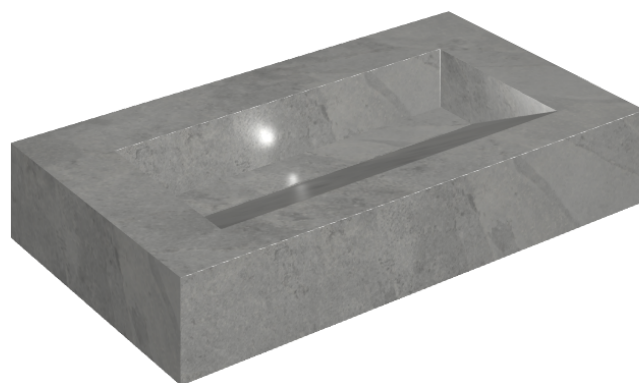

SCHEDA DI CONFIGURAZIONE

Cod. art.: 620810000011

Fly Evo

Washbasin 90

Rivestimento del
prodotto

Materia Carbonio
Naturale

I colori e le altre caratteristiche estetiche delle piastrelle presenti nelle illustrazioni presenti sul sito sono puramente indicativi. Guarda sempre i campioni di persona prima dell'acquisto.