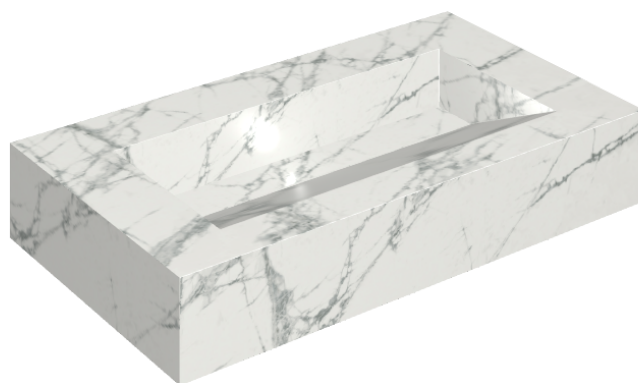

SCHEDA DI CONFIGURAZIONE

Cod. art.: 620810000011

Fly Evo

Washbasin 90

Rivestimento del
prodotto

Charme Deluxe
Invisible White
Naturale

I colori e le altre caratteristiche estetiche delle piastrelle presenti nelle illustrazioni presenti sul sito sono puramente indicativi. Guarda sempre i campioni di persona prima dell'acquisto.