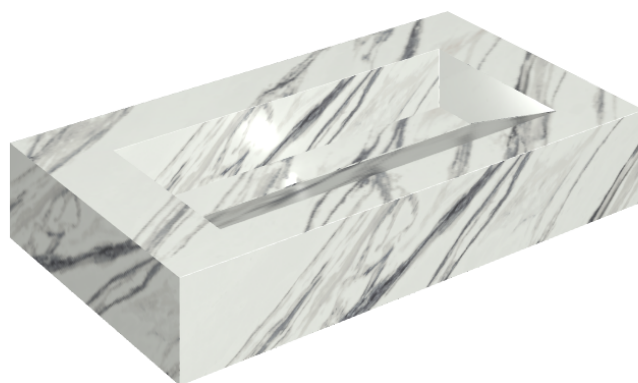

SCHEDA DI CONFIGURAZIONE

Cod. art.: 620810000011

Fly Evo

Washbasin 90

Rivestimento del
prodotto

Charme Deluxe
Statuario Fantastico
Naturale

I colori e le altre caratteristiche estetiche delle piastrelle presenti nelle illustrazioni presenti sul sito sono puramente indicativi. Guarda sempre i campioni di persona prima dell'acquisto.

Trova il punto vendita
autorizzato più vicino:

<https://kz.italonceramica.ru/ru/home/dealer/>