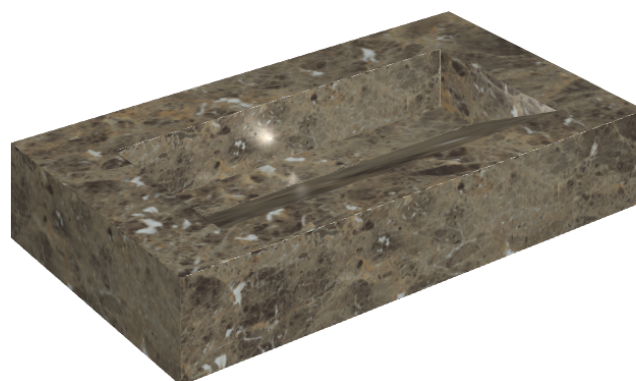

SCHEDA DI CONFIGURAZIONE

Cod. art.: 620810000011

Fly Evo

Washbasin 90

Rivestimento del prodotto

Charme Deluxe
Emperador Dark
Naturale

I colori e le altre caratteristiche estetiche delle piastrelle presenti nelle illustrazioni presenti sul sito sono puramente indicativi. Guarda sempre i campioni di persona prima dell'acquisto.