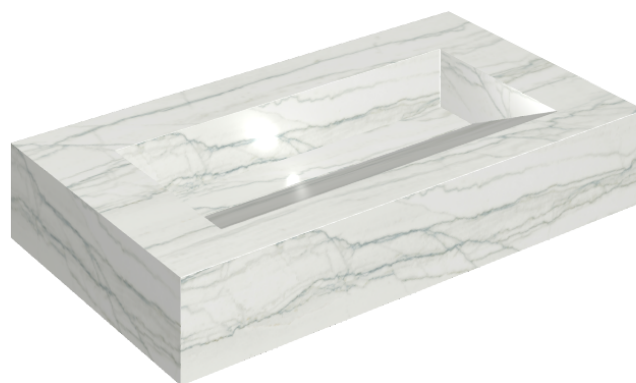

## Washbasin 90

Rivestimento del  
prodotto

Charme Advance  
Platinum White  
Naturale

I colori e le altre caratteristiche estetiche delle piastrelle presenti nelle illustrazioni presenti sul sito sono puramente indicativi. Guarda sempre i campioni di persona prima dell'acquisto.