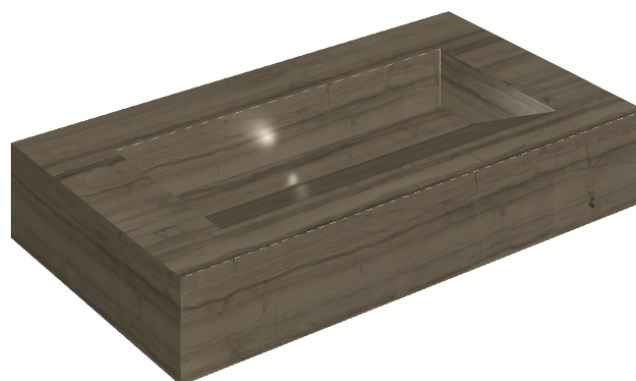

SCHEDA DI CONFIGURAZIONE

Cod. art.: 620810000011

Fly Evo

Washbasin 90

Rivestimento del
prodotto

Charme Advance
Elegant Brown
Naturale

I colori e le altre caratteristiche estetiche delle piastrelle presenti nelle illustrazioni presenti sul sito sono puramente indicativi. Guarda sempre i campioni di persona prima dell'acquisto.