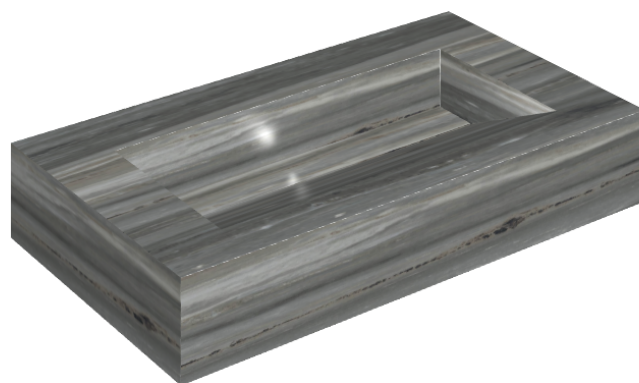

## Washbasin 90

Rivestimento del  
prodotto

Charme Advance  
Palissandro Dark  
Naturale

I colori e le altre caratteristiche estetiche delle piastrelle presenti nelle illustrazioni presenti sul sito sono puramente indicativi. Guarda sempre i campioni di persona prima dell'acquisto.