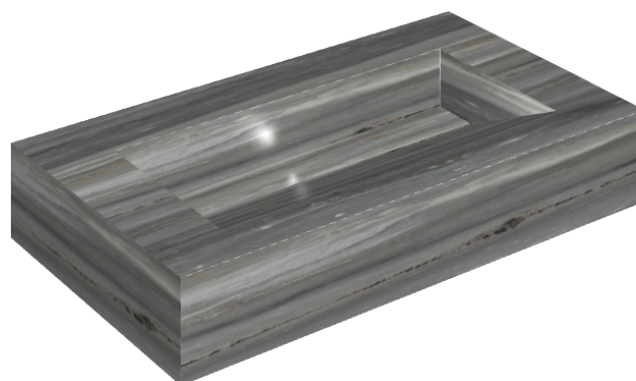

SCHEDA DI CONFIGURAZIONE

Cod. art.:

620810000011

Fly Evo

Washbasin 90

Rivestimento del prodotto

Charme Advance
Palissandro Dark
Naturale

I colori e le altre caratteristiche estetiche delle piastrelle presenti nelle illustrazioni presenti sul sito sono puramente indicativi. Guarda sempre i campioni di persona prima dell'acquisto.