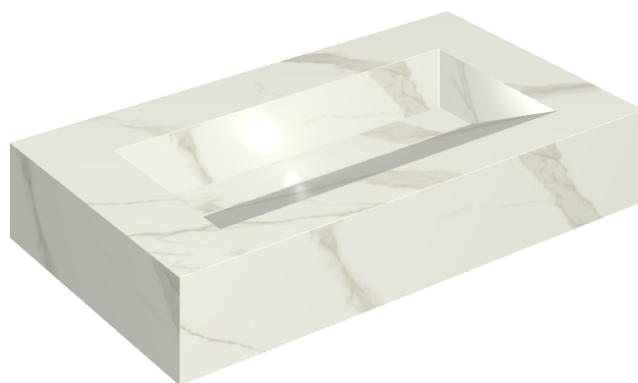

## Washbasin 90

Rivestimento del  
prodotto

Metropolis Calacatta  
Gold Naturale

I colori e le altre caratteristiche estetiche delle piastrelle presenti nelle illustrazioni presenti sul sito sono puramente indicativi. Guarda sempre i campioni di persona prima dell'acquisto.