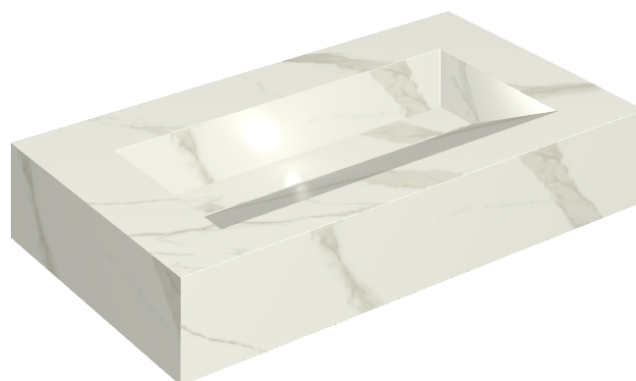

## Washbasin 90

Rivestimento del  
prodotto

Metropolis Calacatta  
Gold Naturale

I colori e le altre caratteristiche estetiche delle piastrelle presenti nelle illustrazioni presenti sul sito sono puramente indicativi. Guarda sempre i campioni di persona prima dell'acquisto.