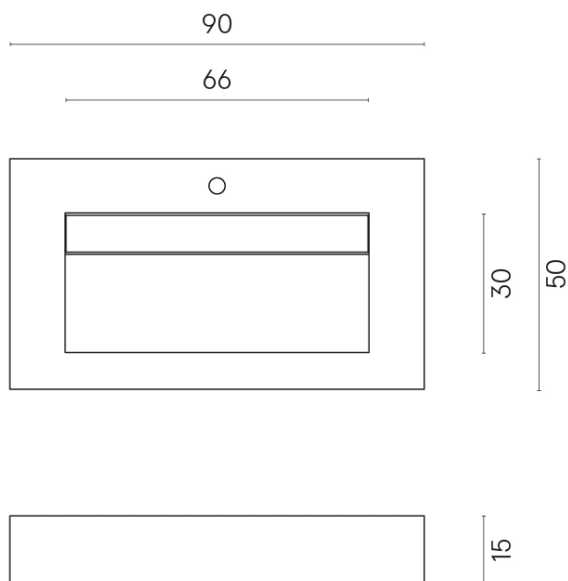

SCHEDA DI CONFIGURAZIONE

Cod. art.: 620810000011

Fly Evo

Washbasin 90

Rivestimento del
prodotto

Metropolis Desert
Beige Naturale

I colori e le altre caratteristiche estetiche delle piastrelle presenti nelle illustrazioni presenti sul sito sono puramente indicativi. Guarda sempre i campioni di persona prima dell'acquisto.

**Trova il punto vendita
autorizzato più vicino:**

<https://kz.italonceramica.ru/ru/home/dealer/>

ITALON HOME

© COPYRIGHT ITALON - АО Керамогранитный завод 142800, Россия, Московская область, г. Ступино, Староситненское шоссе, вл. 32 - Тел. +7 495 2251322 / Факс +7 495 2251346