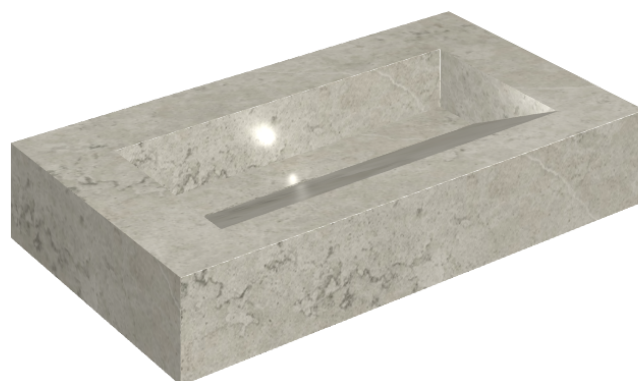

SCHEDA DI CONFIGURAZIONE

Cod. art.: 620810000011

Fly Evo

Washbasin 90

Rivestimento del
prodotto
Metropolis Absolut
Silver Naturale

I colori e le altre caratteristiche estetiche delle piastrelle presenti nelle illustrazioni presenti sul sito sono puramente indicativi. Guarda sempre i campioni di persona prima dell'acquisto.