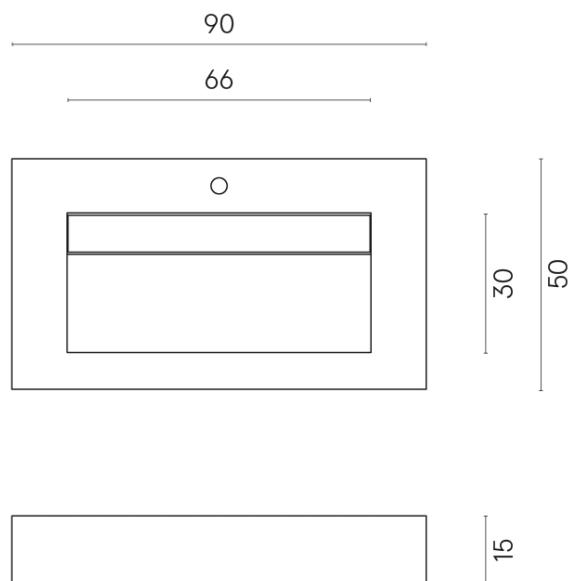

SCHEDA DI CONFIGURAZIONE

Cod. art.: 620810000011

Fly Evo

Washbasin 90

Rivestimento del
prodotto
Metropolis Absolut
Silver Naturale

I colori e le altre caratteristiche estetiche delle piastrelle presenti nelle illustrazioni presenti sul sito sono puramente indicativi. Guarda sempre i campioni di persona prima dell'acquisto.