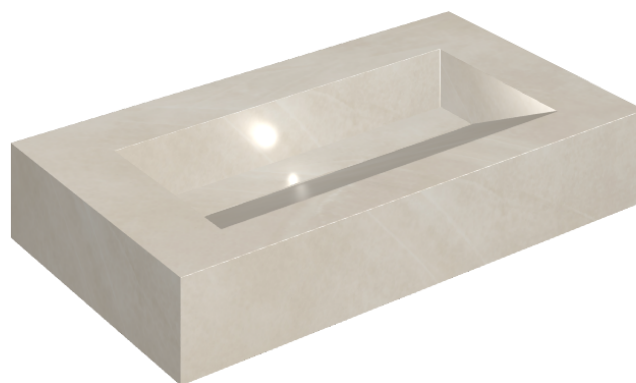

SCHEDA DI CONFIGURAZIONE

Cod. art.: 620810000011

Fly Evo

Washbasin 90

Rivestimento del
prodotto

Continuum Pure
Naturale

I colori e le altre caratteristiche estetiche delle piastrelle presenti nelle illustrazioni presenti sul sito sono puramente indicativi. Guarda sempre i campioni di persona prima dell'acquisto.