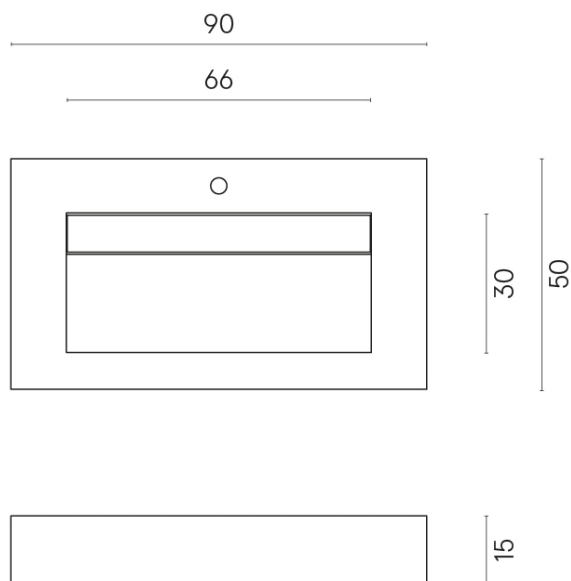

SCHEDA DI CONFIGURAZIONE

Cod. art.: 620810000011

Fly Evo

Washbasin 90

Rivestimento del
prodotto

Continuum Pure
Naturale

I colori e le altre caratteristiche estetiche delle piastrelle presenti nelle illustrazioni presenti sul sito sono puramente indicativi. Guarda sempre i campioni di persona prima dell'acquisto.