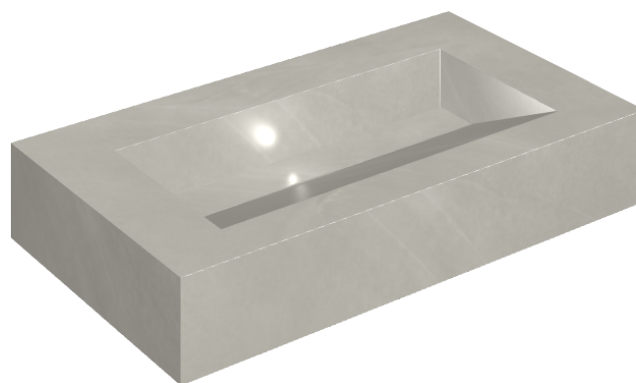

SCHEDA DI CONFIGURAZIONE

Cod. art.: 620810000011

## Washbasin 90

Rivestimento del  
prodotto

Continuum Silver  
Naturale

I colori e le altre caratteristiche estetiche delle piastrelle presenti nelle illustrazioni presenti sul sito sono puramente indicativi. Guarda sempre i campioni di persona prima dell'acquisto.