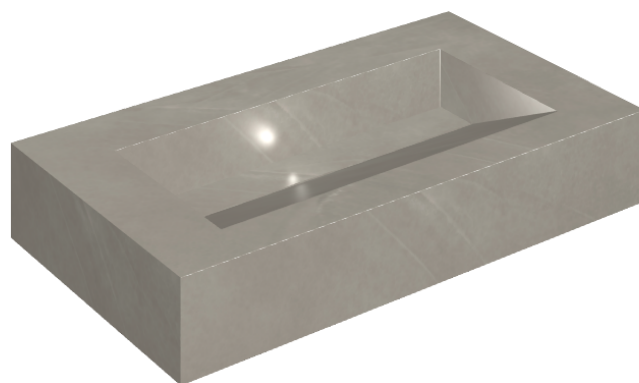

SCHEDA DI CONFIGURAZIONE

Cod. art.: 620810000011

Fly Evo

Washbasin 90

Rivestimento del
prodotto

Continuum Iron
Naturale

I colori e le altre caratteristiche estetiche delle piastrelle presenti nelle illustrazioni presenti sul sito sono puramente indicativi. Guarda sempre i campioni di persona prima dell'acquisto.