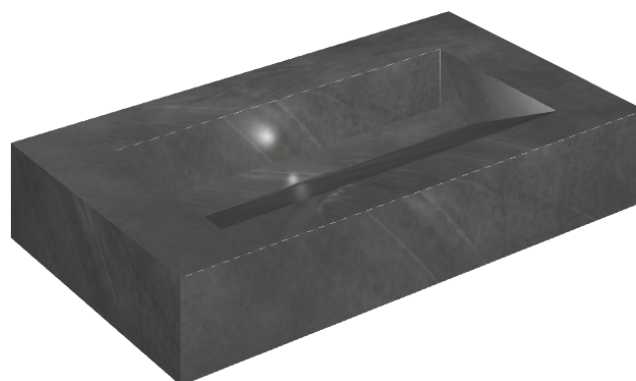

SCHEDA DI CONFIGURAZIONE

Cod. art.: 620810000011

Fly Evo

Washbasin 90

Rivestimento del
prodotto

Continuum Petrol
Naturale

I colori e le altre caratteristiche estetiche delle piastrelle presenti nelle illustrazioni presenti sul sito sono puramente indicativi. Guarda sempre i campioni di persona prima dell'acquisto.