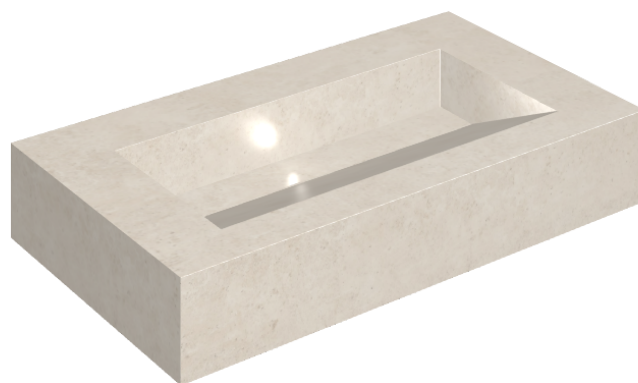

SCHEDA DI CONFIGURAZIONE

Cod. art.: 620810000011

Fly Evo

Washbasin 90

Rivestimento del
prodottoEternum Snow
Naturale

I colori e le altre caratteristiche estetiche delle piastrelle presenti nelle illustrazioni presenti sul sito sono puramente indicativi. Guarda sempre i campioni di persona prima dell'acquisto.