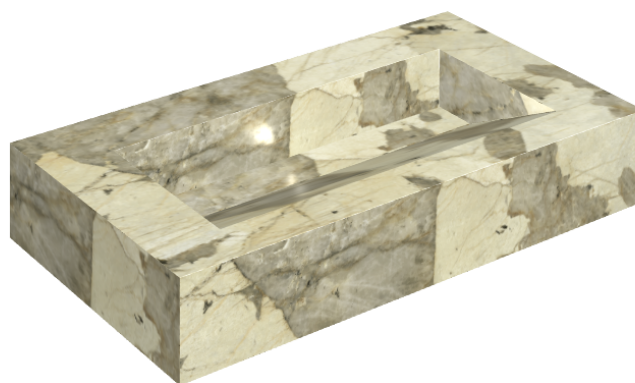

SCHEDA DI CONFIGURAZIONE

Cod. art.: 620810000011

Fly Evo

Washbasin 90

Rivestimento del
prodotto

Eternum Volcano
Naturale

I colori e le altre caratteristiche estetiche delle piastrelle presenti nelle illustrazioni presenti sul sito sono puramente indicativi. Guarda sempre i campioni di persona prima dell'acquisto.