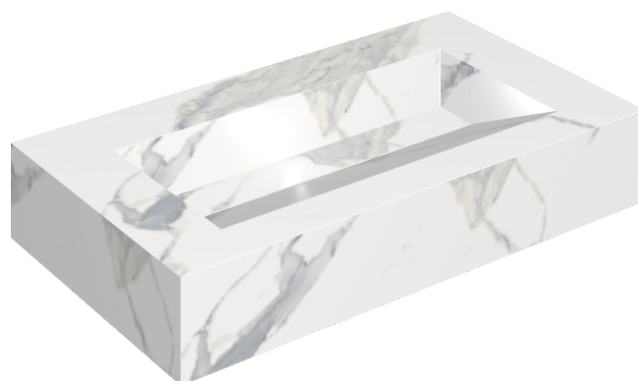

SCHEDA DI CONFIGURAZIONE

Cod. art.: 620810000011

Fly Evo

Washbasin 90

Rivestimento del
prodotto

Stellaris Statuario
White Naturale

I colori e le altre caratteristiche estetiche delle piastrelle presenti nelle illustrazioni presenti sul sito sono puramente indicativi. Guarda sempre i campioni di persona prima dell'acquisto.