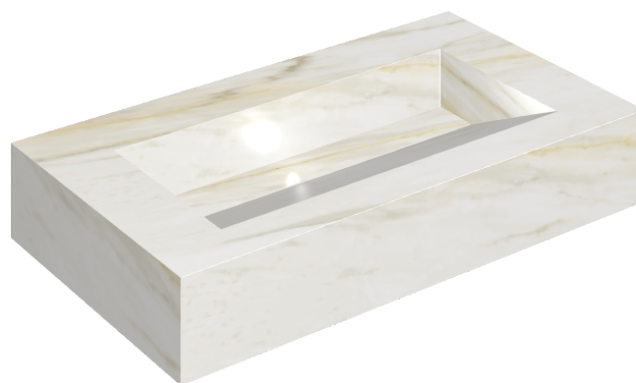

SCHEDA DI CONFIGURAZIONE

Cod. art.: 620810000011

Fly Evo

Washbasin 90

Rivestimento del
prodotto

Stellaris Carrara Ivory
Naturale

I colori e le altre caratteristiche estetiche delle piastrelle presenti nelle illustrazioni presenti sul sito sono puramente indicativi. Guarda sempre i campioni di persona prima dell'acquisto.