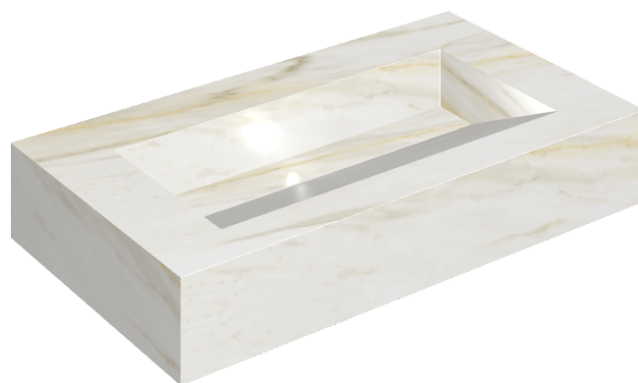

SCHEDA DI CONFIGURAZIONE

Cod. art.: 620810000011

Fly Evo

Washbasin 90

Rivestimento del
prodotto

Stellaris Carrara Ivory
Naturale

I colori e le altre caratteristiche estetiche delle piastrelle presenti nelle illustrazioni presenti sul sito sono puramente indicativi. Guarda sempre i campioni di persona prima dell'acquisto.