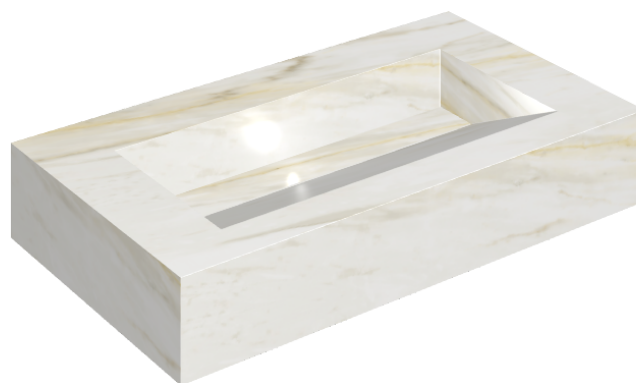

## Washbasin 90

Rivestimento del  
prodotto

Stellaris Carrara Ivory  
Naturale

I colori e le altre caratteristiche estetiche delle piastrelle presenti nelle illustrazioni presenti sul sito sono puramente indicativi. Guarda sempre i campioni di persona prima dell'acquisto.