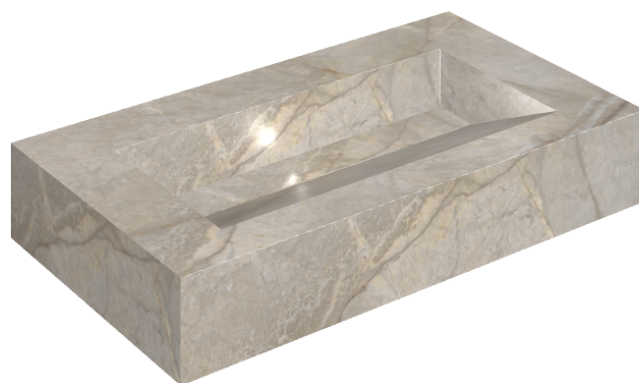

SCHEDA DI CONFIGURAZIONE

Cod. art.: 620810000011

Fly Evo

Washbasin 90

Rivestimento del
prodotto

Stellaris Elegant Silver
Naturale

I colori e le altre caratteristiche estetiche delle piastrelle presenti nelle illustrazioni presenti sul sito sono puramente indicativi. Guarda sempre i campioni di persona prima dell'acquisto.