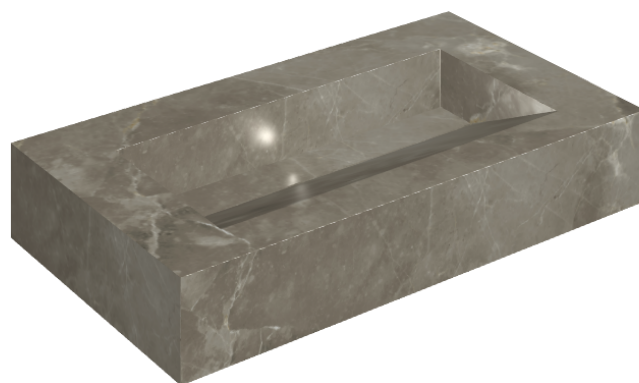

SCHEDA DI CONFIGURAZIONE

Cod. art.: 620810000011

Fly Evo

Washbasin 90

Rivestimento del
prodotto

Stellaris Tuscania
Grey Naturale

I colori e le altre caratteristiche estetiche delle piastrelle presenti nelle illustrazioni presenti sul sito sono puramente indicativi. Guarda sempre i campioni di persona prima dell'acquisto.