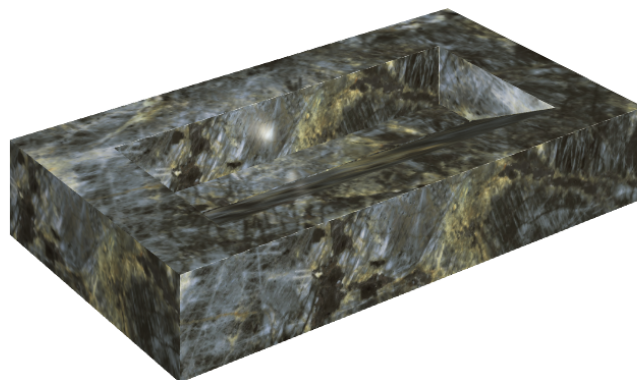

SCHEDA DI CONFIGURAZIONE

Cod. art.: 620810000011

Fly Evo

Washbasin 90

Rivestimento del
prodotto

Stellaris Madagascar
Dark Naturale

I colori e le altre caratteristiche estetiche delle piastrelle presenti nelle illustrazioni presenti sul sito sono puramente indicativi. Guarda sempre i campioni di persona prima dell'acquisto.