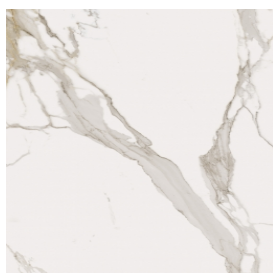

SCHEDA DI CONFIGURAZIONE

Cod. art.: 620810000027

Fly Air

Washbasin Duo 150 Black

Rivestimento del
prodotto
Charme Evo
Calacatta Naturale

I colori e le altre caratteristiche estetiche delle piastrelle presenti nelle illustrazioni presenti sul sito sono puramente indicativi. Guarda sempre i campioni di persona prima dell'acquisto.