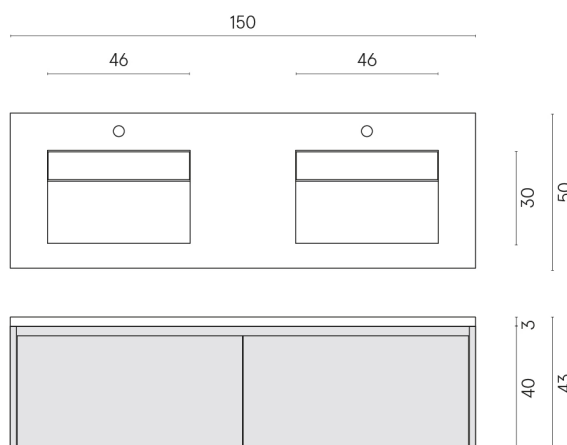

SCHEDA DI CONFIGURAZIONE

Cod. art.: 620810000027

Fly Air

Washbasin Duo 150 Black

Rivestimento del
prodotto
Contempora Pure
Naturale

I colori e le altre caratteristiche estetiche delle piastrelle presenti nelle illustrazioni presenti sul sito sono puramente indicativi. Guarda sempre i campioni di persona prima dell'acquisto.