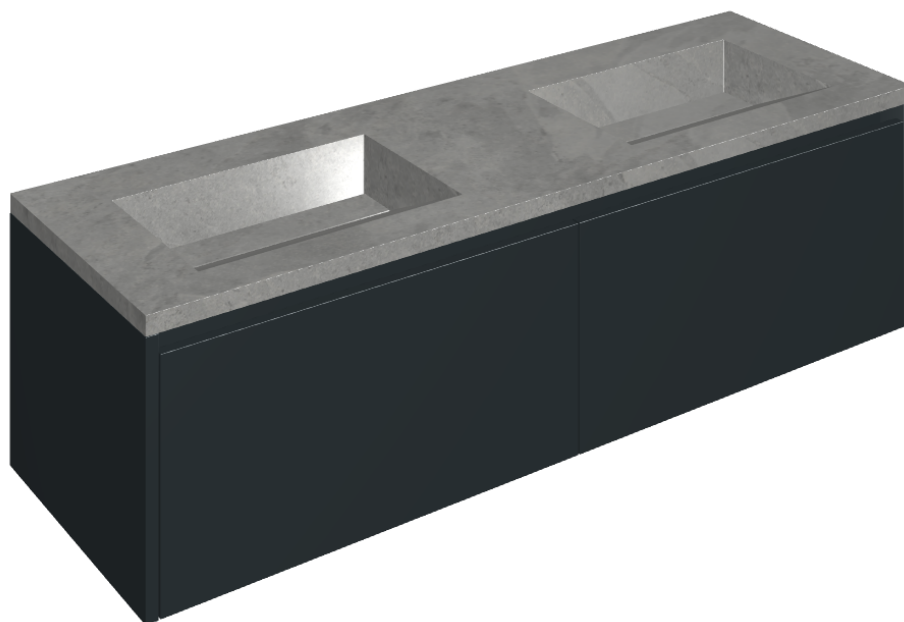

## Washbasin Duo 150 Black

Rivestimento del  
prodotto

Materia Carbonio  
Naturale

I colori e le altre caratteristiche estetiche delle piastrelle presenti nelle illustrazioni presenti sul sito sono puramente indicativi. Guarda sempre i campioni di persona prima dell'acquisto.