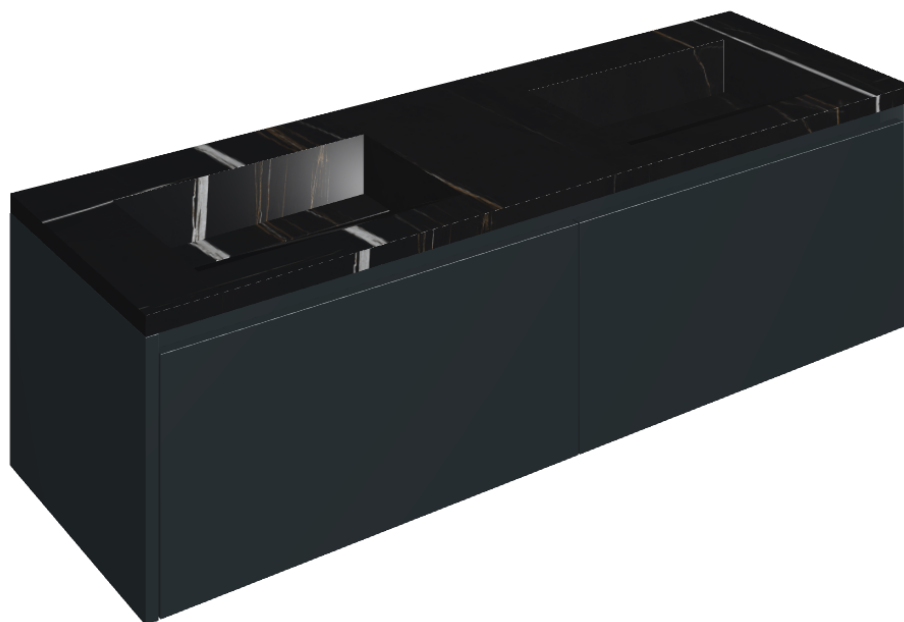

SCHEDA DI CONFIGURAZIONE

Cod. art.: 620810000027

## Washbasin Duo 150 Black

Rivestimento del  
prodotto

Charme Deluxe  
Sahara Noir Naturale

I colori e le altre caratteristiche estetiche delle piastrelle presenti nelle illustrazioni presenti sul sito sono puramente indicativi. Guarda sempre i campioni di persona prima dell'acquisto.