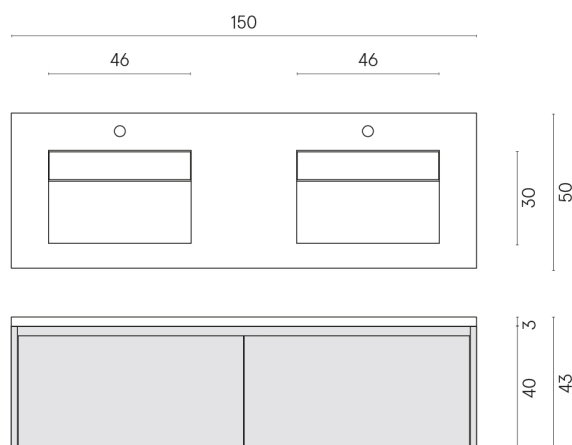

SCHEDA DI CONFIGURAZIONE

Cod. art.:

620810000027

Fly Air

Washbasin Duo 150 Black

Rivestimento del
prodotto

Metropolis Graphite
Dark Naturale

I colori e le altre caratteristiche estetiche delle piastrelle presenti nelle illustrazioni presenti sul sito sono puramente indicativi. Guarda sempre i campioni di persona prima dell'acquisto.