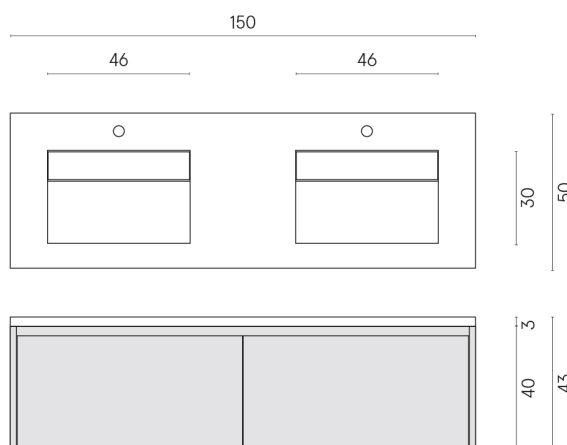

SCHEDA DI CONFIGURAZIONE

Cod. art.: 620810000027

Fly Air

Washbasin Duo 150 Black

Rivestimento del
prodotto

Continuum Stone
Beige Naturale

I colori e le altre caratteristiche estetiche delle piastrelle presenti nelle illustrazioni presenti sul sito sono puramente indicativi. Guarda sempre i campioni di persona prima dell'acquisto.