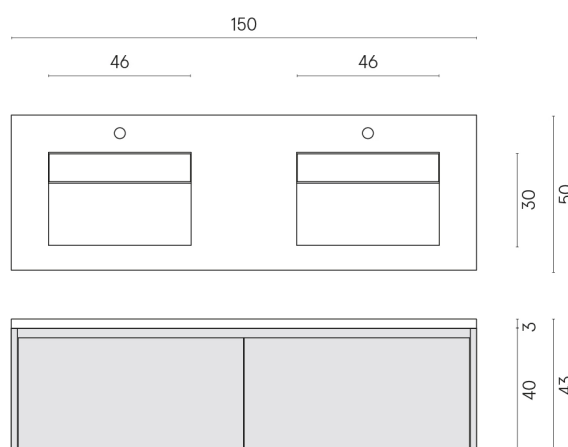

SCHEDA DI CONFIGURAZIONE

Cod. art.: 620810000027

Fly Air

Washbasin Duo 150 Black

Rivestimento del
prodotto

Eternum Carrara Lux

I colori e le altre caratteristiche estetiche delle piastrelle presenti nelle illustrazioni presenti sul sito sono puramente indicativi. Guarda sempre i campioni di persona prima dell'acquisto.