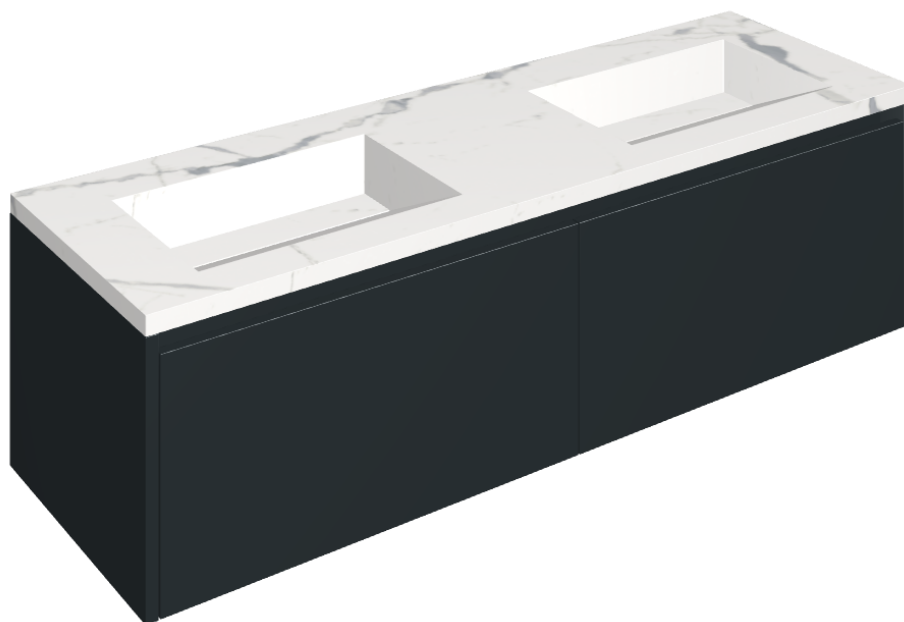

SCHEDA DI CONFIGURAZIONE

Cod. art.:

620810000027

Fly Air

Washbasin Duo 150 Black

Rivestimento del
prodotto

Stellaris Statuario
White Naturale

I colori e le altre caratteristiche estetiche delle piastrelle presenti nelle illustrazioni presenti sul sito sono puramente indicativi. Guarda sempre i campioni di persona prima dell'acquisto.