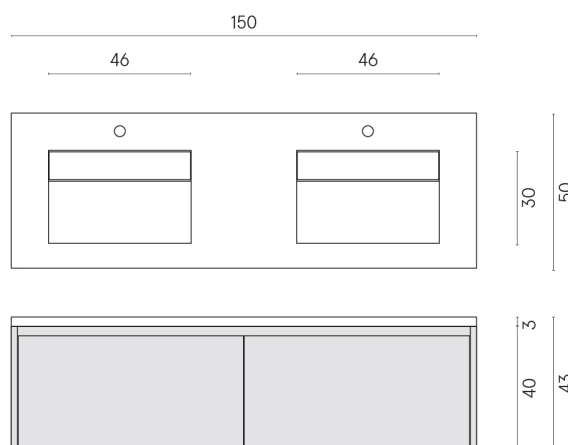

SCHEDA DI CONFIGURAZIONE

Cod. art.:

620810000023

Fly Air

Washbasin Duo 150 White

Rivestimento del
prodotto

Millennium Dust
Naturale

I colori e le altre caratteristiche estetiche delle piastrelle presenti nelle illustrazioni presenti sul sito sono puramente indicativi. Guarda sempre i campioni di persona prima dell'acquisto.