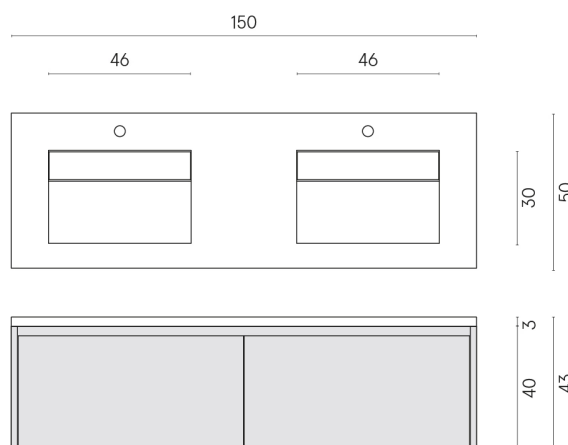

SCHEDA DI CONFIGURAZIONE

Cod. art.: 620810000023

Fly Air

Washbasin Duo 150 White

Rivestimento del
prodotto

Millennium Iron
Naturale

I colori e le altre caratteristiche estetiche delle piastrelle presenti nelle illustrazioni presenti sul sito sono puramente indicativi. Guarda sempre i campioni di persona prima dell'acquisto.