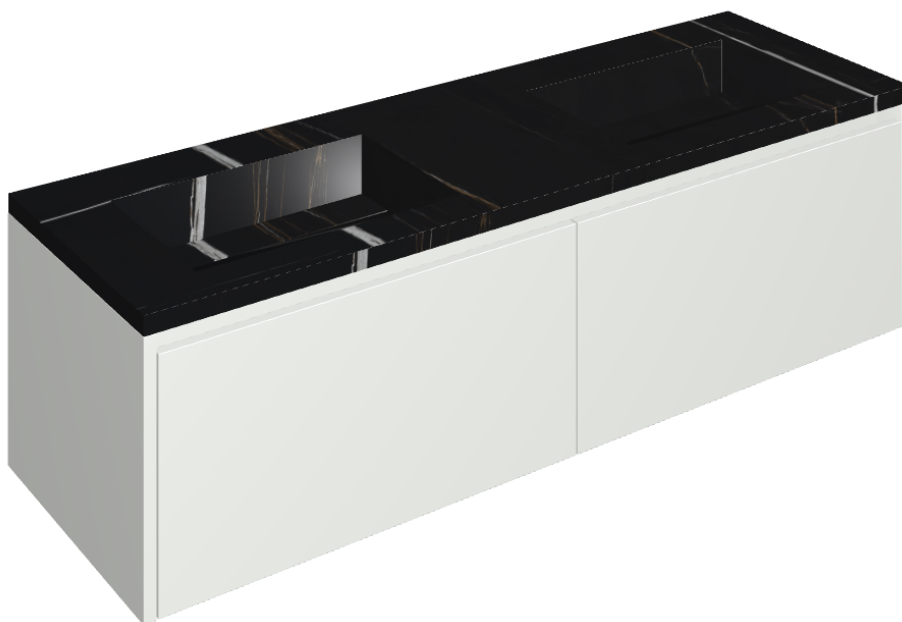

SCHEDA DI CONFIGURAZIONE

Cod. art.:

620810000023

Fly Air

Washbasin Duo 150 White

Rivestimento del
prodotto

Charme Deluxe
Sahara Noir Naturele

I colori e le altre caratteristiche estetiche delle piastrelle presenti nelle illustrazioni presenti sul sito sono puramente indicativi. Guarda sempre i campioni di persona prima dell'acquisto.