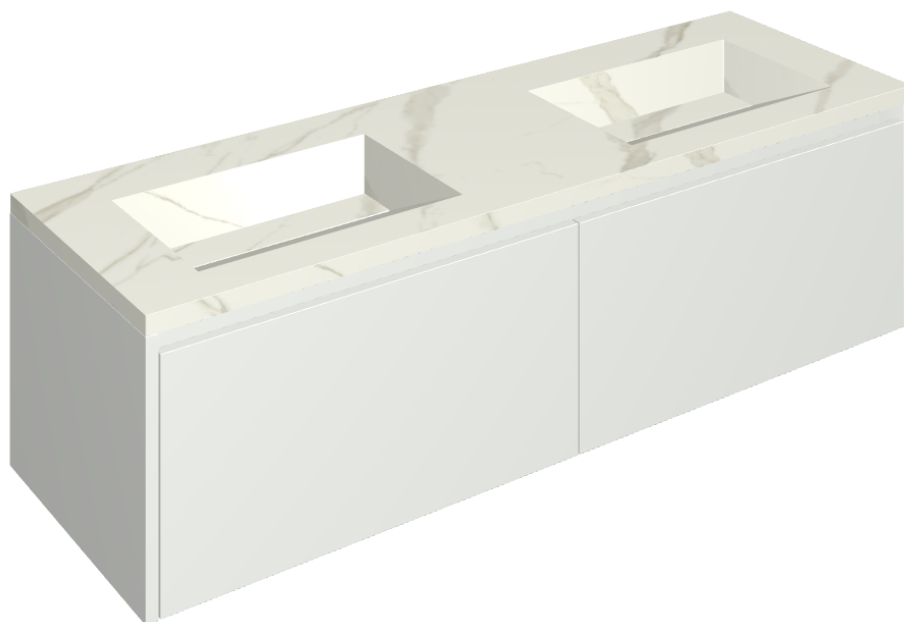

SCHEDA DI CONFIGURAZIONE

Cod. art.: 620810000023

Fly Air

Washbasin Duo 150 White

Rivestimento del
prodotto

Metropolis Calacatta
Gold Naturale

I colori e le altre caratteristiche estetiche delle piastrelle presenti nelle illustrazioni presenti sul sito sono puramente indicativi. Guarda sempre i campioni di persona prima dell'acquisto.