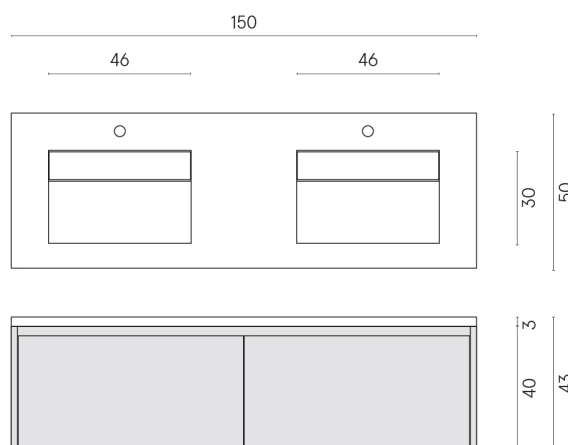

SCHEDA DI CONFIGURAZIONE

Cod. art.:

620810000023

Fly Air

Washbasin Duo 150 White

Rivestimento del
prodotto

Metropolis Arcadia
Brown Naturale

I colori e le altre caratteristiche estetiche delle piastrelle presenti nelle illustrazioni presenti sul sito sono puramente indicativi. Guarda sempre i campioni di persona prima dell'acquisto.