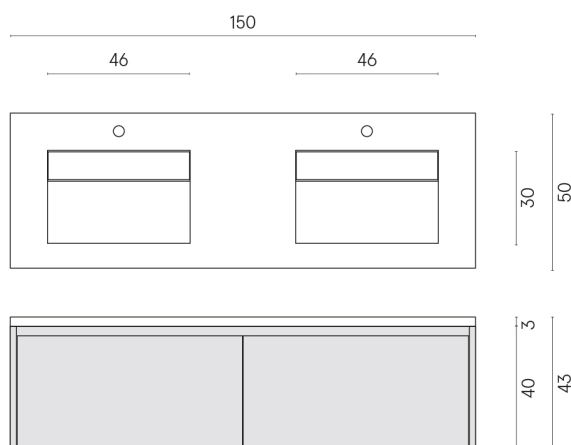

SCHEDA DI CONFIGURAZIONE

Cod. art.:

620810000023

Fly Air

Washbasin Duo 150 White

Rivestimento del
prodotto

Continuum Brass
Dark Lappato

I colori e le altre caratteristiche estetiche delle piastrelle presenti nelle illustrazioni presenti sul sito sono puramente indicativi. Guarda sempre i campioni di persona prima dell'acquisto.

Trova il punto vendita
autorizzato più vicino:

<https://kz.italonceramica.ru/ru/home/dealer/>

ITALON HOME

© COPYRIGHT ITALON - АО Керамогранитный завод 142800, Россия, Московская область, г. Ступино, Староситненское шоссе, вл. 32 - Тел. +7 495 2251322 / Факс +7 495 2251346