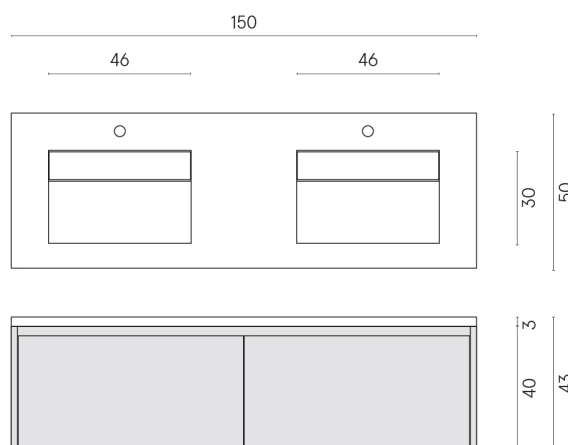

SCHEDA DI CONFIGURAZIONE

Cod. art.: 620810000018

Fly Air

Washbasin Duo 150

Wood

Rivestimento del
prodotto

Continuum Polar
Naturale

I colori e le altre caratteristiche estetiche delle piastrelle presenti nelle illustrazioni presenti sul sito sono puramente indicativi. Guarda sempre i campioni di persona prima dell'acquisto.