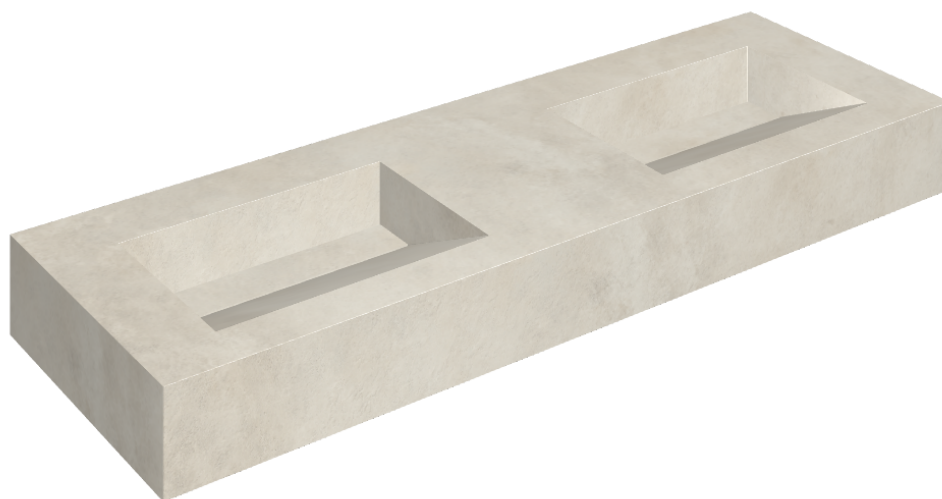

SCHEDA DI CONFIGURAZIONE

Cod. art.: 620810000013

Fly Evo

Washbasin Duo 150

Rivestimento del
prodotto

Millennium Pure
Naturale

I colori e le altre caratteristiche estetiche delle piastrelle presenti nelle illustrazioni presenti sul sito sono puramente indicativi. Guarda sempre i campioni di persona prima dell'acquisto.