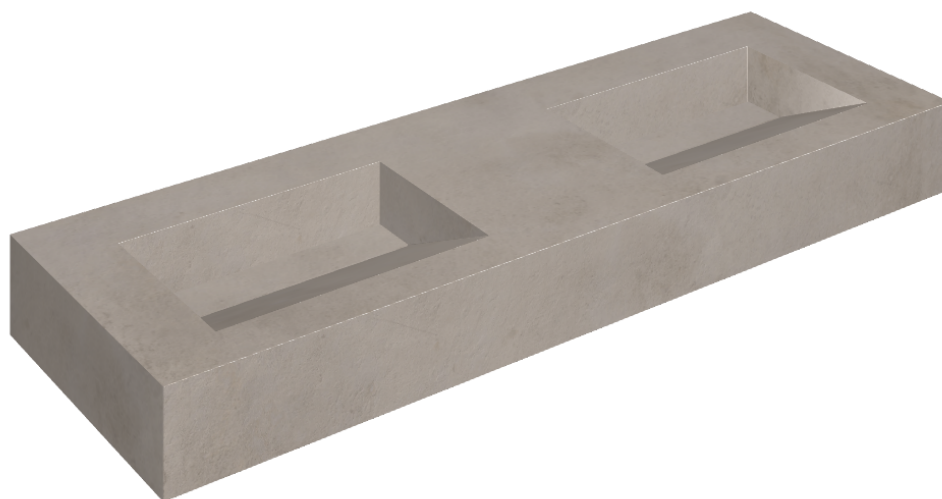

SCHEDA DI CONFIGURAZIONE

Cod. art.: 620810000013

Fly Evo

Washbasin Duo 150

Rivestimento del
prodotto

Millennium Iron
Naturale

I colori e le altre caratteristiche estetiche delle piastrelle presenti nelle illustrazioni presenti sul sito sono puramente indicativi. Guarda sempre i campioni di persona prima dell'acquisto.