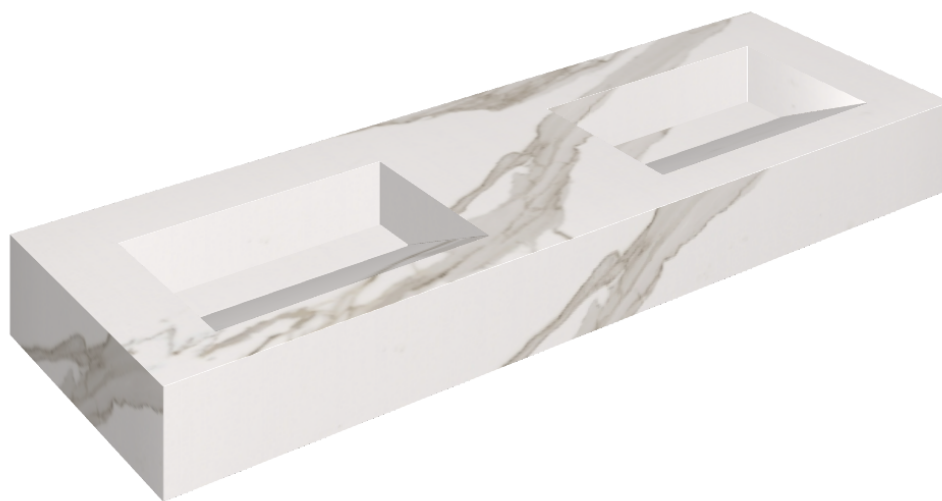

## Washbasin Duo 150

Rivestimento del  
prodotto

Charme Evo  
Calacatta Naturale

I colori e le altre caratteristiche estetiche delle piastrelle presenti nelle illustrazioni presenti sul sito sono puramente indicativi. Guarda sempre i campioni di persona prima dell'acquisto.