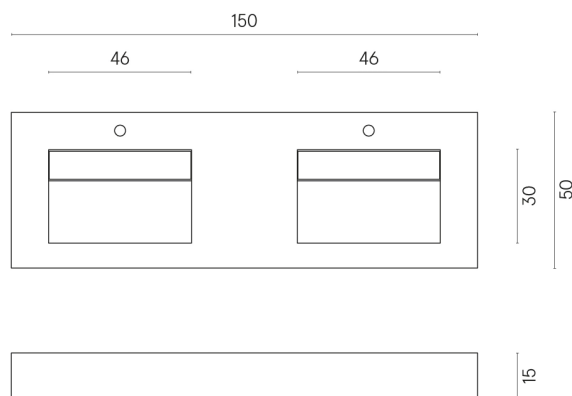

SCHEDA DI CONFIGURAZIONE

Cod. art.: 620810000013

Fly Evo

Washbasin Duo 150

Rivestimento del
prodotto
Contempora Pure
Naturale

I colori e le altre caratteristiche estetiche delle piastrelle presenti nelle illustrazioni presenti sul sito sono puramente indicativi. Guarda sempre i campioni di persona prima dell'acquisto.