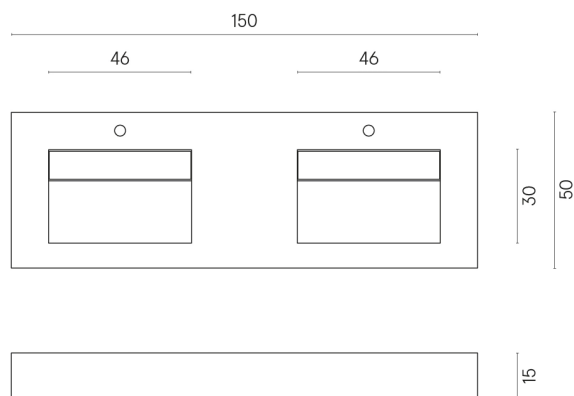

SCHEDA DI CONFIGURAZIONE

Cod. art.: 620810000013

Fly Evo

Washbasin Duo 150

Rivestimento del
prodotto

Contempora Carbon
Naturale

I colori e le altre caratteristiche estetiche delle piastrelle presenti nelle illustrazioni presenti sul sito sono puramente indicativi. Guarda sempre i campioni di persona prima dell'acquisto.