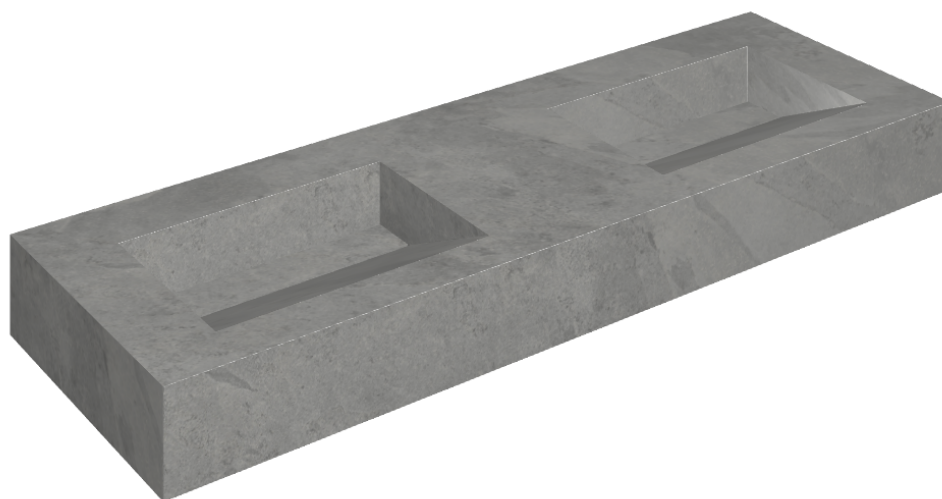

SCHEDA DI CONFIGURAZIONE

Cod. art.: 620810000013

Fly Evo

Washbasin Duo 150

Rivestimento del
prodotto

Materia Carbonio
Naturale

I colori e le altre caratteristiche estetiche delle piastrelle presenti nelle illustrazioni presenti sul sito sono puramente indicativi. Guarda sempre i campioni di persona prima dell'acquisto.