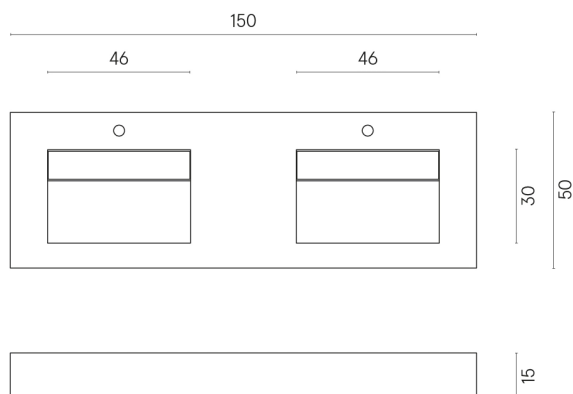

SCHEDA DI CONFIGURAZIONE

Cod. art.: 620810000013

Fly Evo

Washbasin Duo 150

Rivestimento del
prodotto

Materia Titanio
Naturale

I colori e le altre caratteristiche estetiche delle piastrelle presenti nelle illustrazioni presenti sul sito sono puramente indicativi. Guarda sempre i campioni di persona prima dell'acquisto.