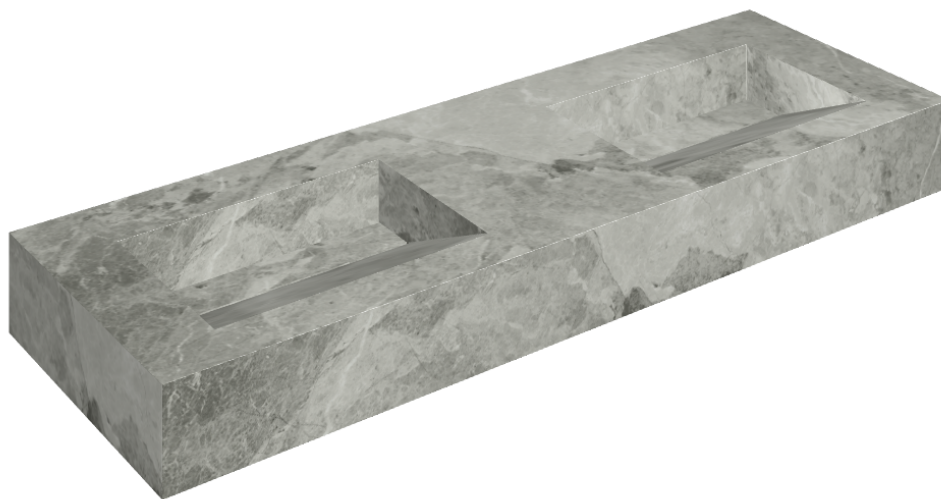

SCHEDA DI CONFIGURAZIONE

Cod. art.: 620810000013

Fly Evo

Washbasin Duo 150

Rivestimento del
prodotto

Charme Extra Silver
Naturale

I colori e le altre caratteristiche estetiche delle piastrelle presenti nelle illustrazioni presenti sul sito sono puramente indicativi. Guarda sempre i campioni di persona prima dell'acquisto.