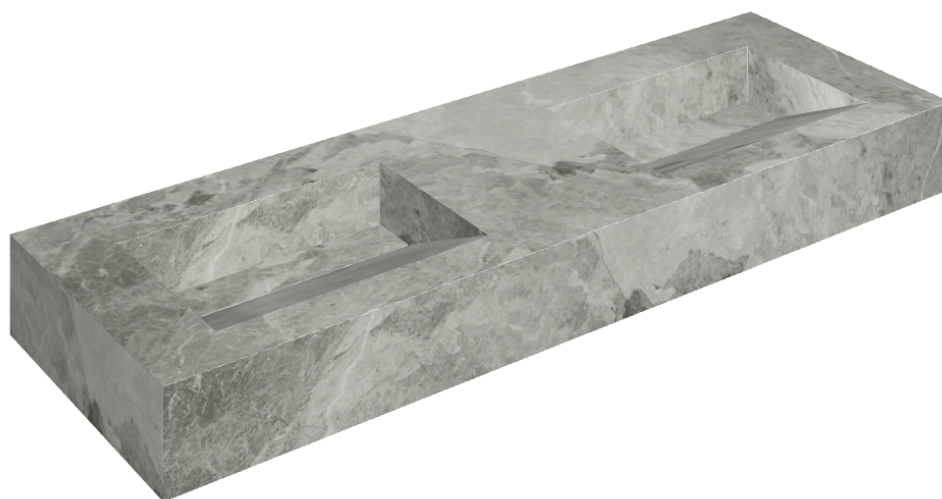

## Washbasin Duo 150

Rivestimento del  
prodotto

Charme Extra Silver  
Naturale

I colori e le altre caratteristiche estetiche delle piastrelle presenti nelle illustrazioni presenti sul sito sono puramente indicativi. Guarda sempre i campioni di persona prima dell'acquisto.