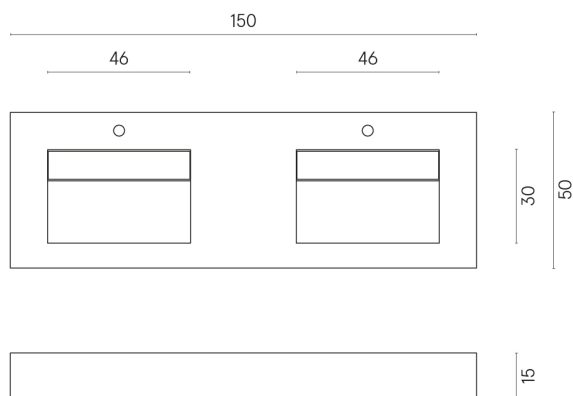

SCHEDA DI CONFIGURAZIONE

Cod. art.: 620810000013

Fly Evo

Washbasin Duo 150

Rivestimento del
prodotto

Skyfall Nero Smeraldo
Naturale

I colori e le altre caratteristiche estetiche delle piastrelle presenti nelle illustrazioni presenti sul sito sono puramente indicativi. Guarda sempre i campioni di persona prima dell'acquisto.