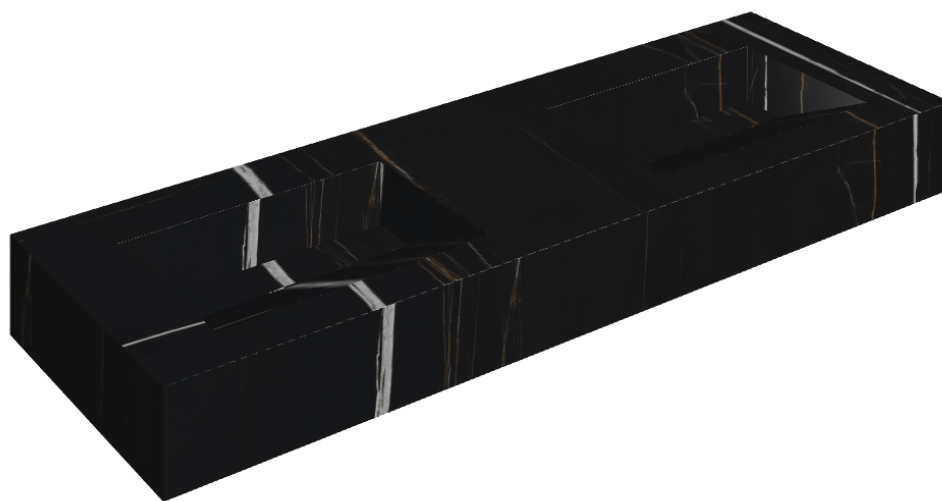

# Fly Evo

## Washbasin Duo 150

Rivestimento del  
prodotto

Charme Deluxe  
Sahara Noir Naturale

I colori e le altre caratteristiche estetiche delle piastrelle presenti nelle illustrazioni presenti sul sito sono puramente indicativi. Guarda sempre i campioni di persona prima dell'acquisto.