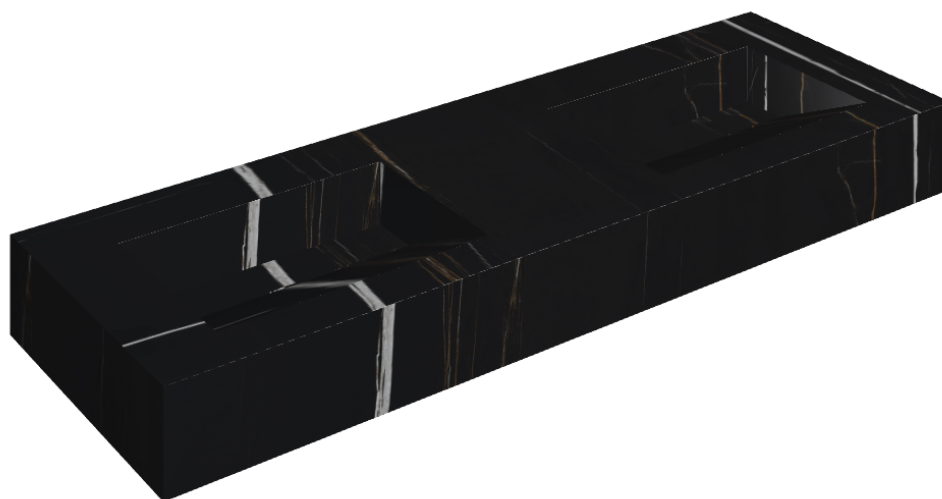

# Fly Evo

## Washbasin Duo 150

Rivestimento del  
prodotto

Charme Deluxe  
Sahara Noir Naturale

I colori e le altre caratteristiche estetiche delle piastrelle presenti nelle illustrazioni presenti sul sito sono puramente indicativi. Guarda sempre i campioni di persona prima dell'acquisto.