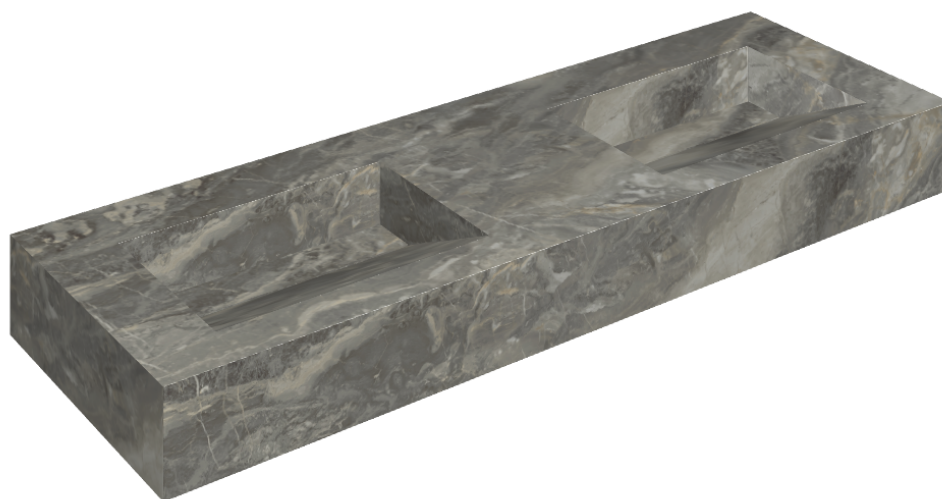

# Fly Evo

## Washbasin Duo 150

Rivestimento del  
prodotto

Charme Deluxe Grigio  
Orobico Naturale

I colori e le altre caratteristiche estetiche delle piastrelle presenti nelle illustrazioni presenti sul sito sono puramente indicativi. Guarda sempre i campioni di persona prima dell'acquisto.