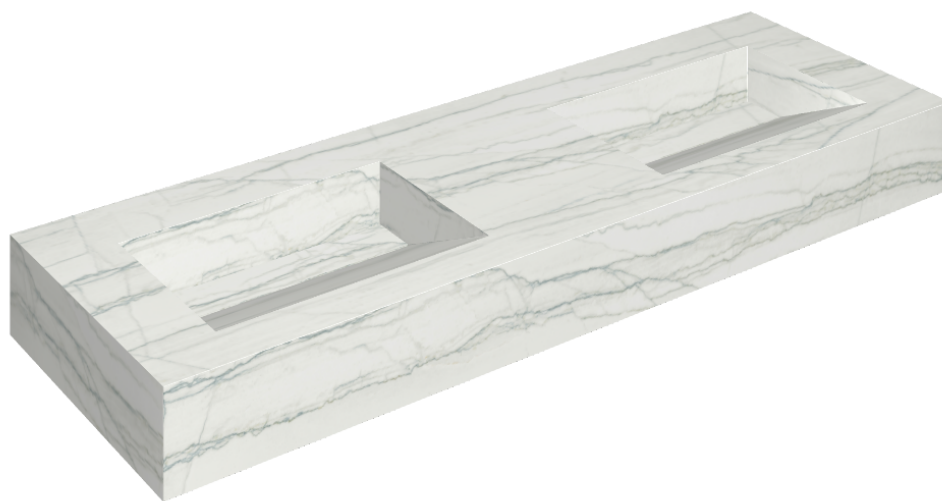

## Washbasin Duo 150

**Rivestimento del prodotto**

Charme Advance  
Platinum White  
Naturale

I colori e le altre caratteristiche estetiche delle piastrelle presenti nelle illustrazioni presenti sul sito sono puramente indicativi. Guarda sempre i campioni di persona prima dell'acquisto.