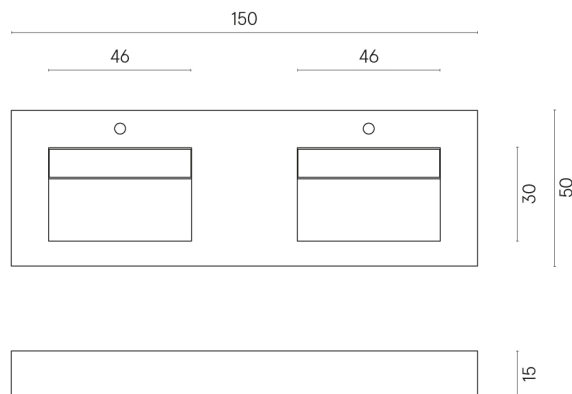

SCHEDA DI CONFIGURAZIONE

Cod. art.:

620810000013

Fly Evo

Washbasin Duo 150

Rivestimento del
prodotto

Charme Advance
Alabastro White
Naturale

I colori e le altre caratteristiche estetiche delle piastrelle presenti nelle illustrazioni presenti sul sito sono puramente indicativi. Guarda sempre i campioni di persona prima dell'acquisto.