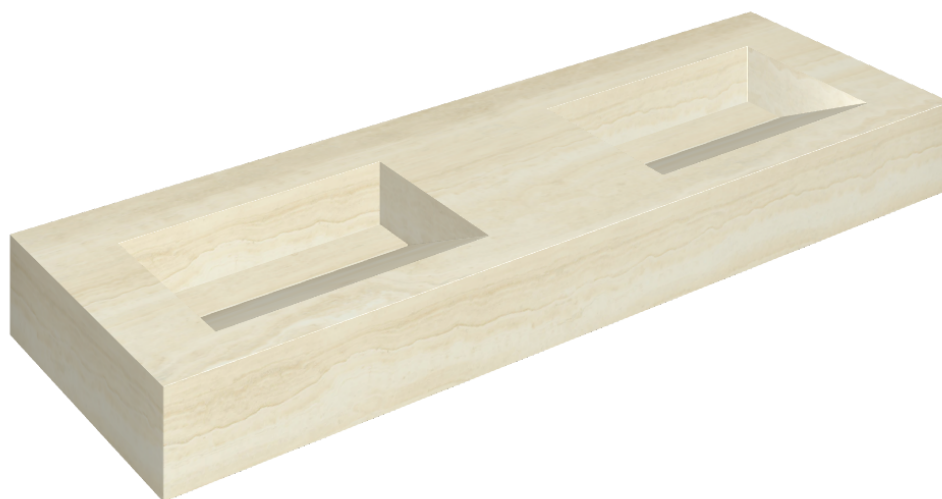

## Washbasin Duo 150

**Rivestimento del prodotto**

Charme Advance  
Alabastro White  
Naturale

I colori e le altre caratteristiche estetiche delle piastrelle presenti nelle illustrazioni presenti sul sito sono puramente indicativi. Guarda sempre i campioni di persona prima dell'acquisto.