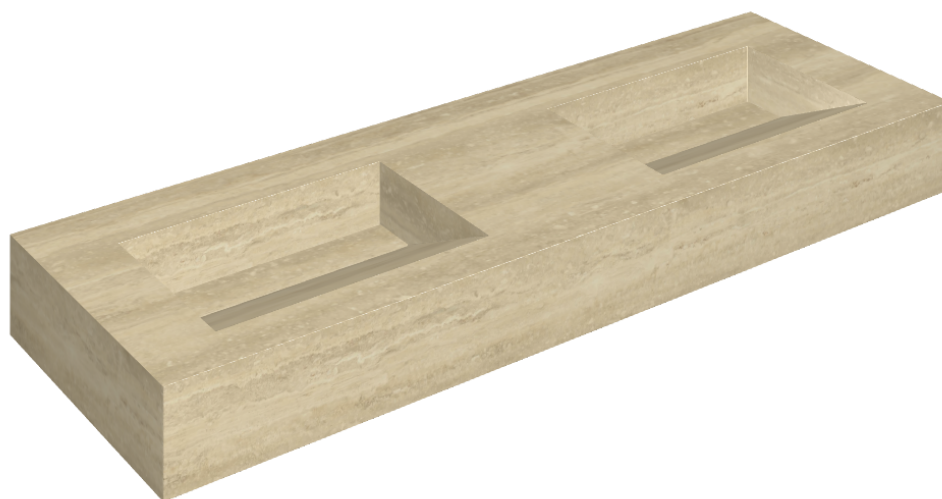

## Washbasin Duo 150

**Rivestimento del prodotto**

Charme Advance  
Travertino Romano  
Lux

I colori e le altre caratteristiche estetiche delle piastrelle presenti nelle illustrazioni presenti sul sito sono puramente indicativi. Guarda sempre i campioni di persona prima dell'acquisto.