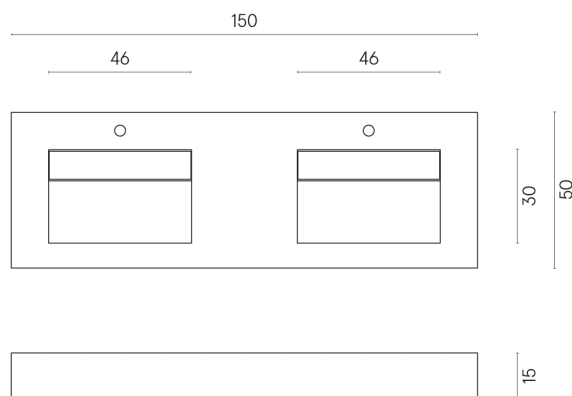

SCHEDA DI CONFIGURAZIONE

Cod. art.: 620810000013

Fly Evo

Washbasin Duo 150

Rivestimento del prodotto

Charme Advance
Travertino Romano
Lux

I colori e le altre caratteristiche estetiche delle piastrelle presenti nelle illustrazioni presenti sul sito sono puramente indicativi. Guarda sempre i campioni di persona prima dell'acquisto.

Trova il punto vendita autorizzato più vicino:

<https://kz.italonceramica.ru/ru/home/dealer/>